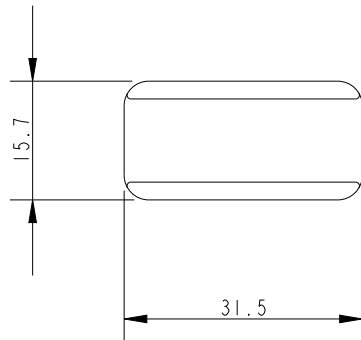

SCALE 1:1

**Specification**

Length mm	Height mm	Width mm	Web hole width mm	Web hole height mm	Weight g	Breaking Load kg	MWL kg
31.5	21	15.7	19.1	7.7	4	250	100

**DIMENSIONS FOR REFERENCE ONLY**  
 allenbrothers.co.uk  
 +44(0)1621 772477

Title	Description
<b>A--89-REF</b>	<b>Internal Sail Slide</b>