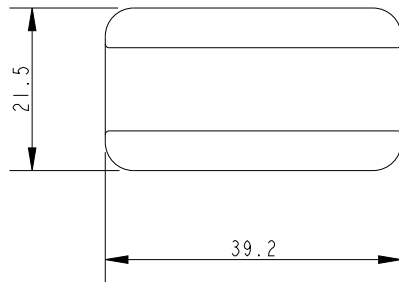

SCALE 1:1

Specification

Length mm	Height mm	Width mm	Web hole width mm	Web hole height mm	Weight g	Breaking Load kg	MWL kg
39	24.5	21.5	21.5	9	8	300	150

DIMENSIONS FOR REFERENCE ONLY
 allenbrothers.co.uk
 +44(0)1621 772477

Title	Description
A--91-REF	Internal Sail Slide