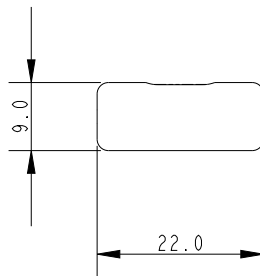

SCALE 1:1

Specification									
Length mm	Height mm	Width mm	Web hole width mm	Web hole height mm	Waist Width mm	Waist depth mm	Weight g	Breaking Load kg	MWL kg
22	28.8	9	15.3	7.3	3	9	2	100	50

**DIMENSIONS FOR REFERENCE ONLY**