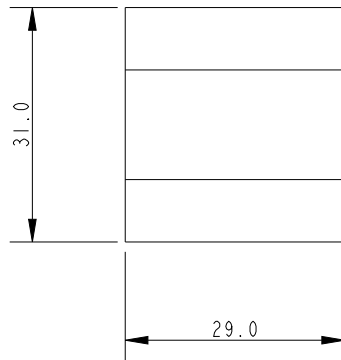

SCALE 1:1

**Specification**

Length mm	Height mm	Width mm	Web hole width mm	Web hole height mm	Waist Width mm	Waist depth mm	Weight g	Breaking Load kg	MWL kg
29	20	31	15.8	6.5	23	3	5	120	50

**DIMENSIONS FOR REFERENCE ONLY**

**allenbrothers.co.uk**

**+44(0)1621 772477**

Title	Description
<b>A-389-REF</b>	<b>External Sail Slide</b>