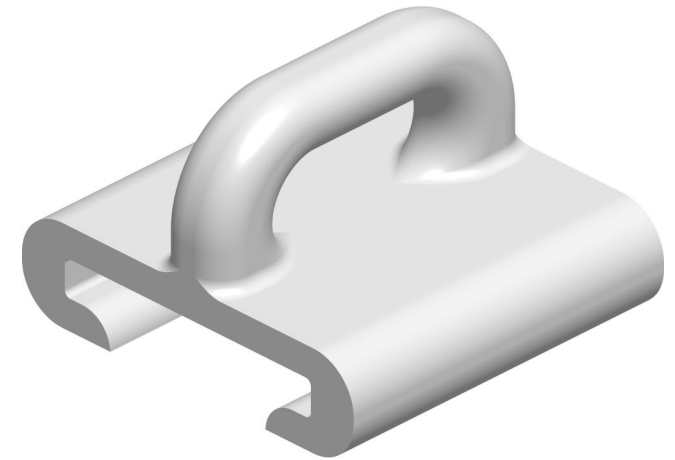

SCALE 1:1

**Specification**

Length mm	Height mm	Width mm	Web hole width mm	Web hole height mm	Waist Width mm	Waist depth mm	Weight g	Breaking Load kg	MWL kg
29	20	31	15.8	6.5	23	3	5	120	50

**DIMENSIONS FOR REFERENCE ONLY**

**allenbrothers.co.uk**

**+44(0)1621 772477**

Title	Description
<b>A-389-REF</b>	<b>External Sail Slide</b>