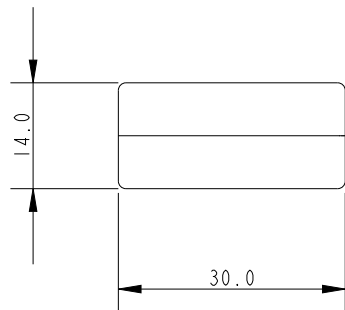

SCALE 1:1

**Specification**

Length mm	Height mm	Width mm	Web hole width mm	Web hole height mm	Waist Width mm	Waist depth mm	Weight g	Breaking Load kg	MWL kg
30	30	14	14.7	7.6	3.5	5.7	5	250	100

**DIMENSIONS FOR REFERENCE ONLY**

**allenbrothers.co.uk**

**+44(0)1621 772477**

Title	Description
<b>A-458-REF</b>	<b>Internal Sail Slide</b>