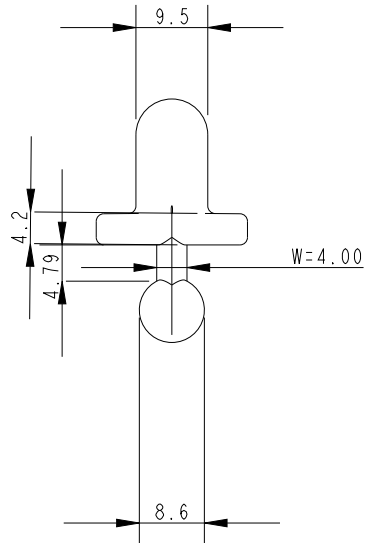

SCALE 1:1

**Specification**

Length mm	Height mm	Width mm	Web hole width mm	Web hole height mm	Waist Width mm	Waist depth mm	Weight g	Breaking Load kg	MWL kg
45	32.2	20	26	5.6	4	4.79	12	400	250

**DIMENSIONS FOR REFERENCE ONLY**

**allenbrothers.co.uk**

**+44(0)1621 772477**

Title	Description
<b>A-958-REF</b>	<b>Sail Slug</b>