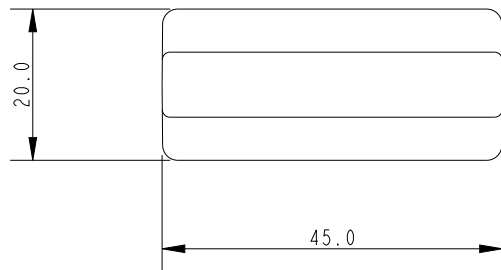

SCALE 1:1

**Specification**

Length mm	Height mm	Width mm	Web hole width mm	Web hole height mm	Waist Width mm	Waist depth mm	Weight g	Breaking Load kg	MWL kg
45	32.2	20	26	5.6	4	4.79	12	400	250

**DIMENSIONS FOR REFERENCE ONLY**