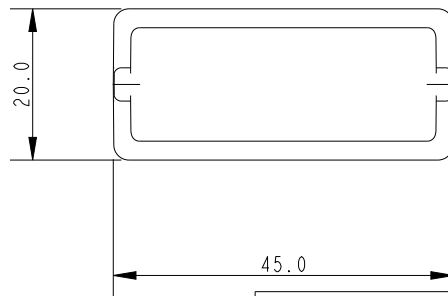

SCALE 1:1

**Specification**

Length mm	Height mm	Width mm	Web hole width mm	Web hole height mm	Waist Width mm	Waist depth mm	Weight g	Breaking Load kg	MWL kg
45	33.5	20	26	5.7	4.4	7	14	600	250

**DIMENSIONS FOR REFERENCE ONLY**  
 allenbrothers.co.uk  
 +44(0)1621 772477