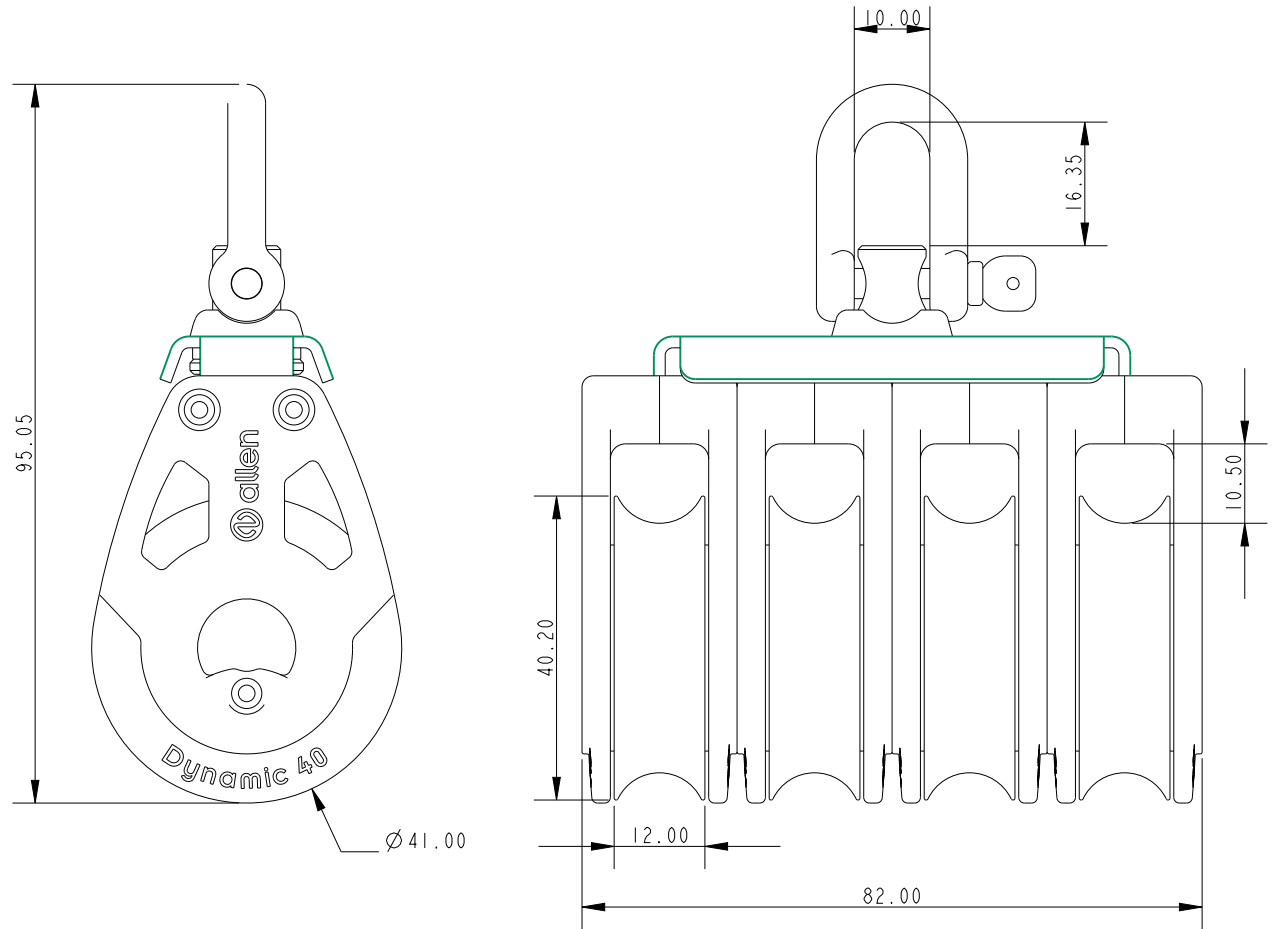

SCALE 1:1

**Specification**

Length mm	Line Diameter mm	Shackle Pin mm	Breaking Load kg	MWL kg	Weight g
95.05	10	5	1400	750	213

**DIMENSIONS FOR REFERENCE ONLY**  
**allenbrothers.co.uk**  
**+44(0)1621 772477**

Title	Description
<b>A20404-REF</b>	<b>Quad</b>